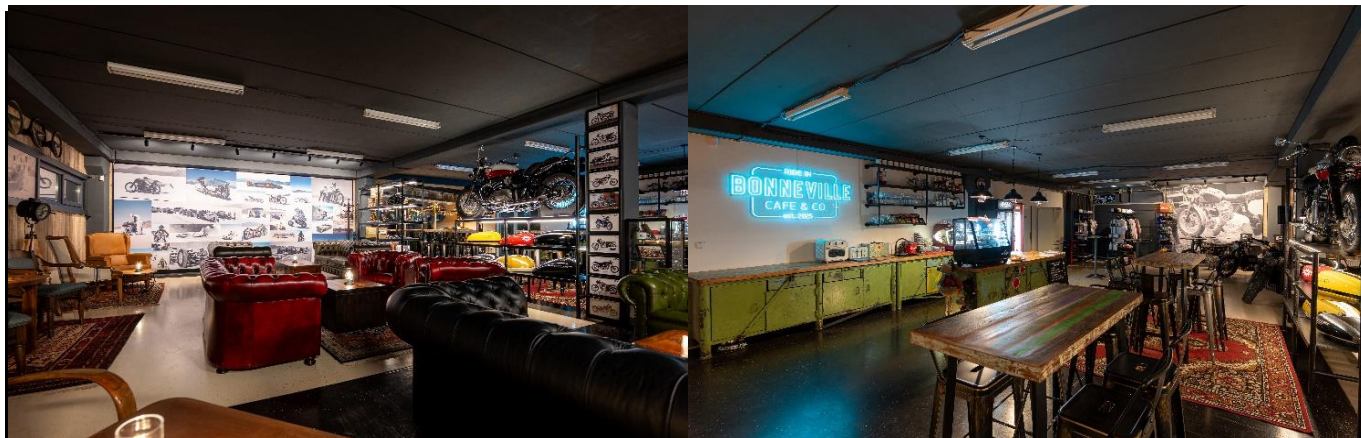

## NOVÝ PROSTOR, KDE KLID POTKÁVÁ STYL.

Výběrová káva, dobrá muzika, retro vibe a místo,  
kde se zastaví čas...

Jsme stylový multifunkční prostor, jedinečný svou atmosférou a designem, vhodný pro workshopy, přednášky, firemní setkání a komerční pronájmy. Nacházíme se v Pražských Hodkovičkách jen 15 minut tramvají z centra a spojujeme profesionální zázemí, přátelský a lidský přístup s atmosférou provoněnou benzínem, dálkami a starými časy.

**Kapacita a uspořádání:** variabilní uspořádání dle typu akce  
standární kapacita 35 míst k sezení  
přednáškové / divadelní sezení až 50 míst  
až 20 parkovacích míst (dle času uspořádání akce)

**Technické vybavení:** podium  
4K projektor  
3.5m plátno  
kvalitní ozvučení vč. mikrofonů  
zajištění cateringu dle zadání